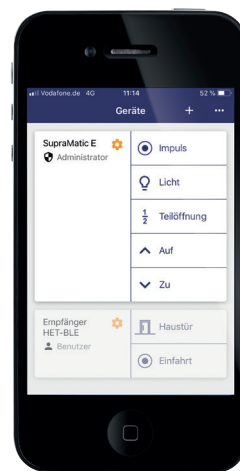

Liugväravaajam  
LineaMatic

424 €\*\*

Tiibväravaajam  
RotaMatic 2

612 €\*

Bluetooth HET-BLE  
ainult **116 €\***

### Hörmann BlueSecur

Hörmann BlueSecur rakenduse kaudu saate oma garaažiuks ja aiavärvaid, samuti majaukse lukke ja siseukseajameid mugavalt Bluetoothi kaudu oma nutitelefoni juhtida