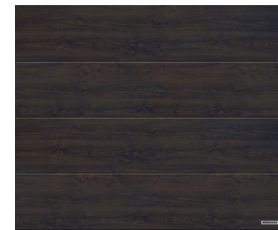

CH 9007, Matt deluxe, hall alumiinium

CH 703, Matt deluxe, antratsiitmetallik

CH 7016, Matt deluxe, antratsiithall

CH 8028, Matt deluxe, tumepruun

Decocolor kuldne tamm

Decocolor tume tamm

Decocolor must tamm