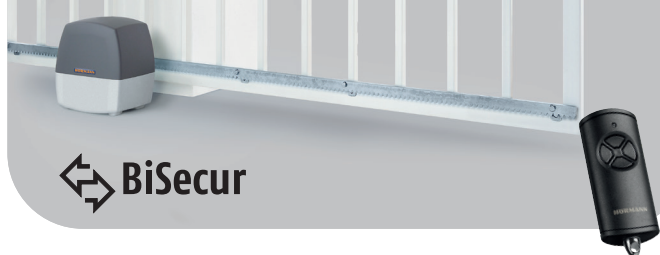

5

AASTAT
garantiid

Väravaajamid

Liugväravaajam

LineaMatic

- Maksimaalne värava kõrgus 2000 mm ja laius 6000 mm
- Tiiva kaal kuni 300 kg
- Sujuv käivitumine ja seiskumine
- Reguleeritav jõupiirang
- Programmeeritav inimeste läbipääs
- Komplektis üks mati struktuurpinnaga kaugjuhtimispult HSE 4 BS kroomitud võtmerõnga hoidikuga

Tiibväravaajam

RotaMatic 2

- Maksimaalne värava kõrgus 2000 mm ja laius 5000 mm (2 x 2500 mm)
- Tiiva kaal kuni 220 kg
- Sujuv käivitumine ja seiskumine
- Reguleeritav jõupiirang
- Komplektis üks mati struktuurpinnaga kaugjuhtimispult HSE 4 BS kroomitud võtmerõnga hoidikuga

Liugväravaajam
LineaMatic

424 €**

Tiibväravaajam
RotaMatic 2

612 €*