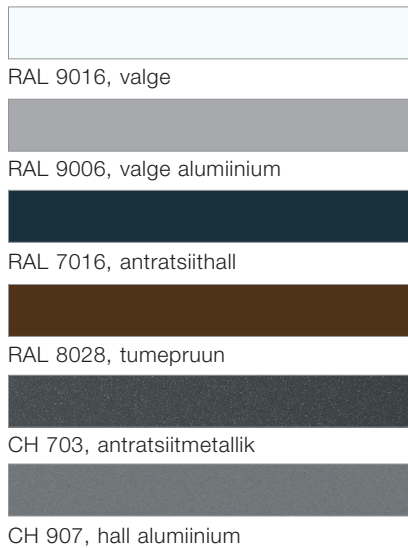

### Kampaaniavärvid

RAL 9016, valge

Thermo65  
klaasita

alates **1550 €\***

Motiiv 010

Motiiv 015

Motiiv 515

Motiiv 700S

Thermo65  
klaasiga

alates **1820 €\***

### 6 kampaaniavärvi