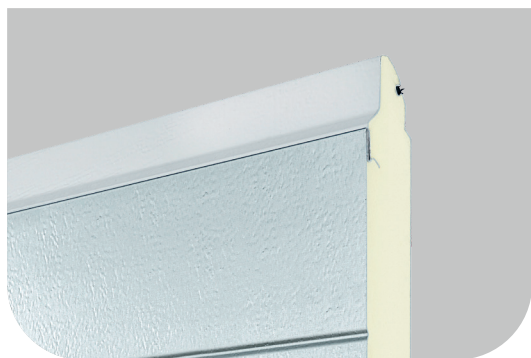

**Hörmanni kvaliteet
Made in Germany**

Seksioonidest garaažiuks RenoMatic

- Kahekordse soojustatud seinaga, 42 mm paksused paneelid tagavad väga hea soojusisolatsiooni, jäikuse ja meeldivalt sujuva ning vaikse liikumise
- Kampaaniamõõdud:
  laius 2000 mm kuni 5000 mm,
  kõrgus 2000 mm kuni 3000 mm
- 26 erinevat viimistlusvõimalust

Lisateavet leiate aadressil www.hormann.ee

Ainult Hörmannil

- Mehhaaniline üleslükkamiskaitse tagab kindla kaitse kuritahtliku avamise vastu
- Kõikide uste sisepinnad on tsiingitud ja kaitselakiga kaetud
- Optimaalne korrosioonikaitse aastateks