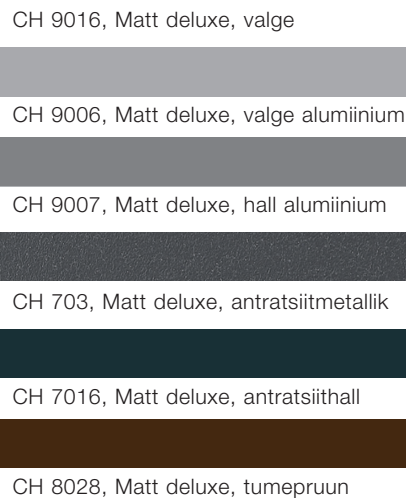

Terasest ja alumiiniumist välisuks Thermo65

Standardvarustuses

Terasest ja alumiiniumist välisuks Thermo65

- Katkestatud külmasillaga, 65 mm paksune jäiga PU-vahuga täidetud terasest ukseleht
- Hea soojusisolatsioon, U_D -väärtus kuni $0,87 \text{ W}/(\text{m}^2 \cdot \text{K})^{**}$
- Ukselengi maksimaalne laius 1250 mm ja maksimaalne kõrgus 2250 mm

Thermo65
klaasita

alates **1550 €***

Thermo65
klaasiga

alates **1820 €***

6 kampaaniavärvi

Värvitoon Matt deluxe

Soovi korral on kampaaniavalikus olevad välisüksed Thermo65 hinnalisaga saadaval ka uue Hörmanni värvitooniga Matt deluxe, värvivalik kattub garaažiustega RenoMatic.

3 kampaaniadekoori

hinnalisa **180 €***

Ilus käepide on ukse ehe:
valige enda lemmikkäepide

Lingikomplekt
ES 0 / ES 1

Välimine käepide
HB 38-2

hinnalisa **180 €***

HÖRMANN