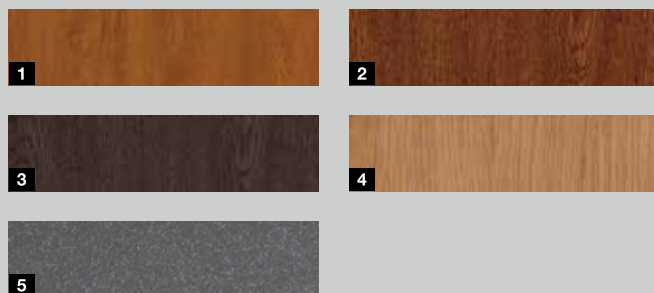

5 Decograin-dekoorpealispinda*

- 1 Kuldne tamm: keskmiselt pruun, kuldkollane tammedekoor
- 2 Tume tamm: pähklipuuvärvi tammedekoor
- 3 Must tamm: tume-intensiivne tammedekoor
- 4 Winchesteri tamm: naturaalsed tooni okslik tammedekoor
- 5 Titaan metallik CH 703: metallikefektiga antratsiit