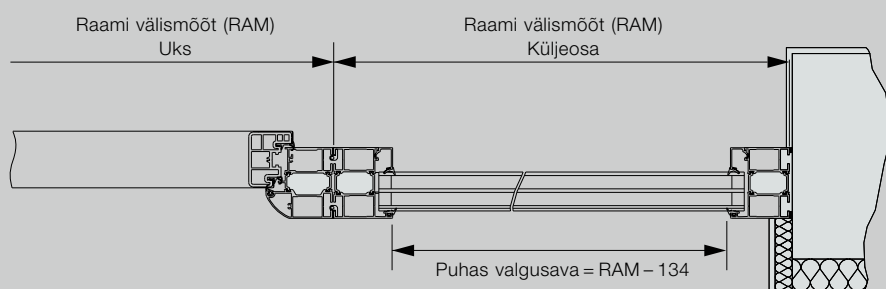

Thermo65

Lengivariandid

Ukse horisontaallõige

Ukse vertikaallõige

Küljeosa horisontaallõige

Küljeosade standardmõõdud Thermo65 / Thermo46

Mudel	Raami välismõõt (tellimusmõõt)
Thermo 65 / 46	400 × 2100

Küljeosade erimõõdud Thermo65 / Thermo46