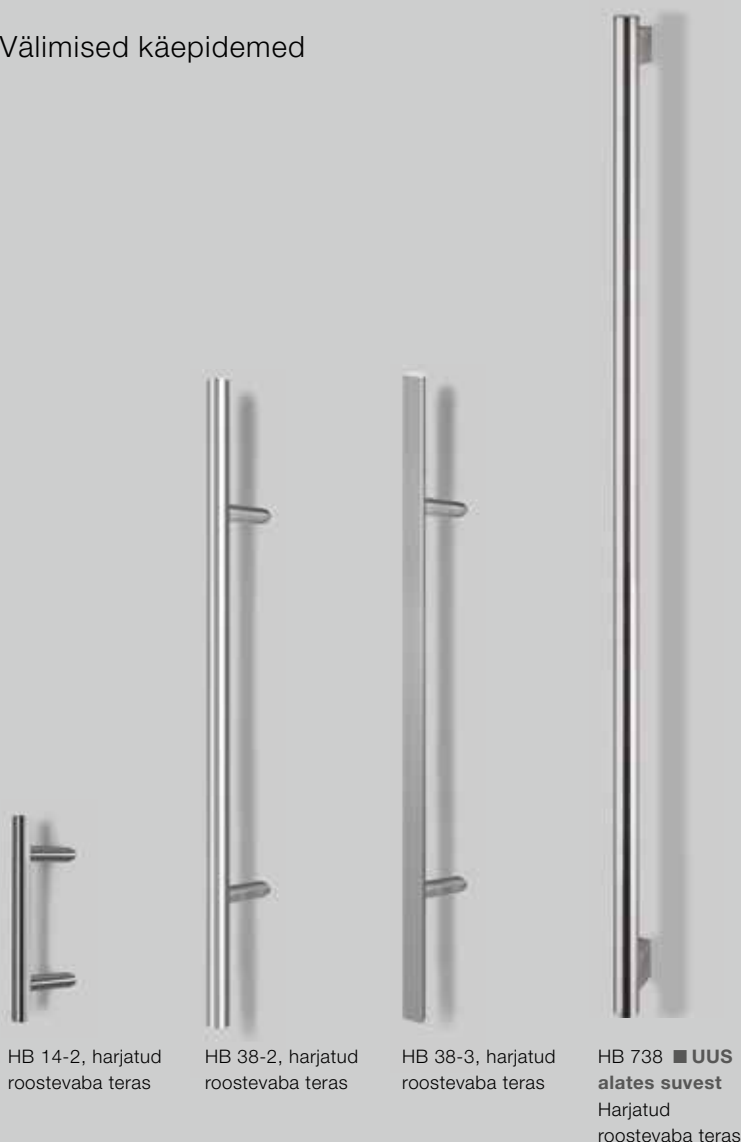

Kaunis käepide rõhutab ukse ilu: valige endale sobivaim käepide

Kõik ukсед tarnitakse standardina tootefotodel (alates leheküljest 14) kujutatud välimiste käepidemetega. Alternatiivina on võimalik valida teisi roostevabast terasest käepidemevariante.

Välimised käepidemed