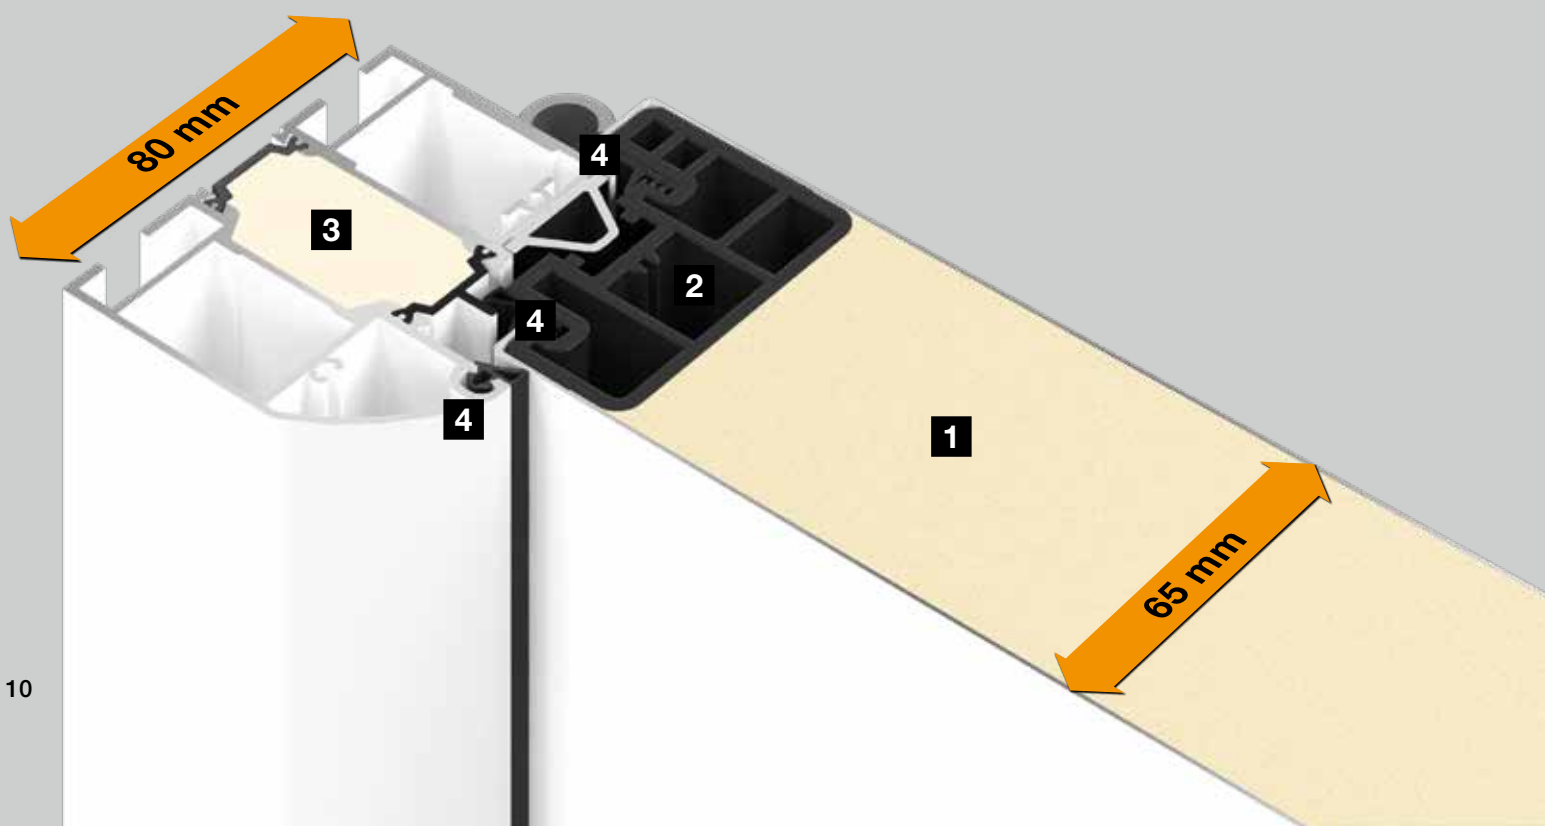

Terasest / alumiiniumist välisuks Thermo46

Kõigi Thermo46 ukselehtede sisekülg on tasapinnaline, et see sobiks kokku siseruumide ustega.

Konstruksioon

- 1 tasapinnaline, 46 mm paksune terasest ukseleht, millele annavad elegantse välimuse silmale nähtamatu raamiprofiil ja lai mantelserv
- 2 külmasillata komposiitmaterjalist ukselehe sisekonstruktsiooni profiil tagab hea stabiilsuse ja soojusisolatsiooni
- 3 külmasillata 60 mm alumiiniumleng ja 20 mm kõrgune külmasillata alumiiniumplastlävi tagavad hea soojusisolatsiooni
- 4 2-kordne tihendus pakub head kaitset vihma, tuule ja mustuse eest