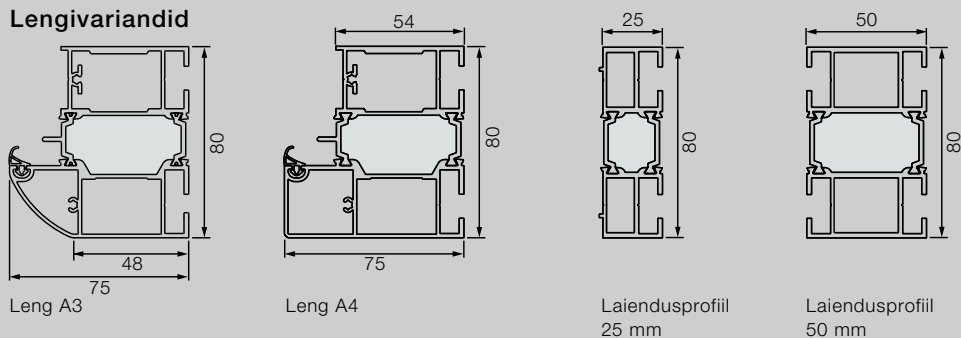

Thermo65 standardmõõdud

Raami välismõõt (tellimusmõõt)	Ehituslik avamõõt	Puhas lengimõõt
880 × 2090	900 × 2100	730 × 1995
980 × 2090	1000 × 2100	830 × 1995
1000 × 2100	1020 × 2110	850 × 2005
1100 × 2100	1120 × 2110	950 × 2005

Thermo46 standardmõõdud

Raami välismõõt (tellimusmõõt)	Ehituslik avamõõt	Puhas lengimõõt
880 × 2090	900 × 2100	752 × 1995
980 × 2090	1000 × 2100	852 × 1995
1000 × 2100	1020 × 2110	872 × 2016
1100 × 2100	1120 × 2110	972 × 2016

Thermo65 / Thermo46 erimõõdud

Motiivid	Raami välismõõt (tellimusmõõt)
200	875 – 1100 × 1990 – 2186
010, 020, 030, 040, 600, 700, 750, 800, 810	700 – 1250 × 1875 – 2250
015, 025, 515	875 – 1250 × 1875 – 2250
100, 400, 410, 430	875 – 1100 × 1875 – 2186
820, 850, 900	800 – 1250 × 1875 – 2250

Thermo65

Lengivariandid

Ukse horisontaallõige