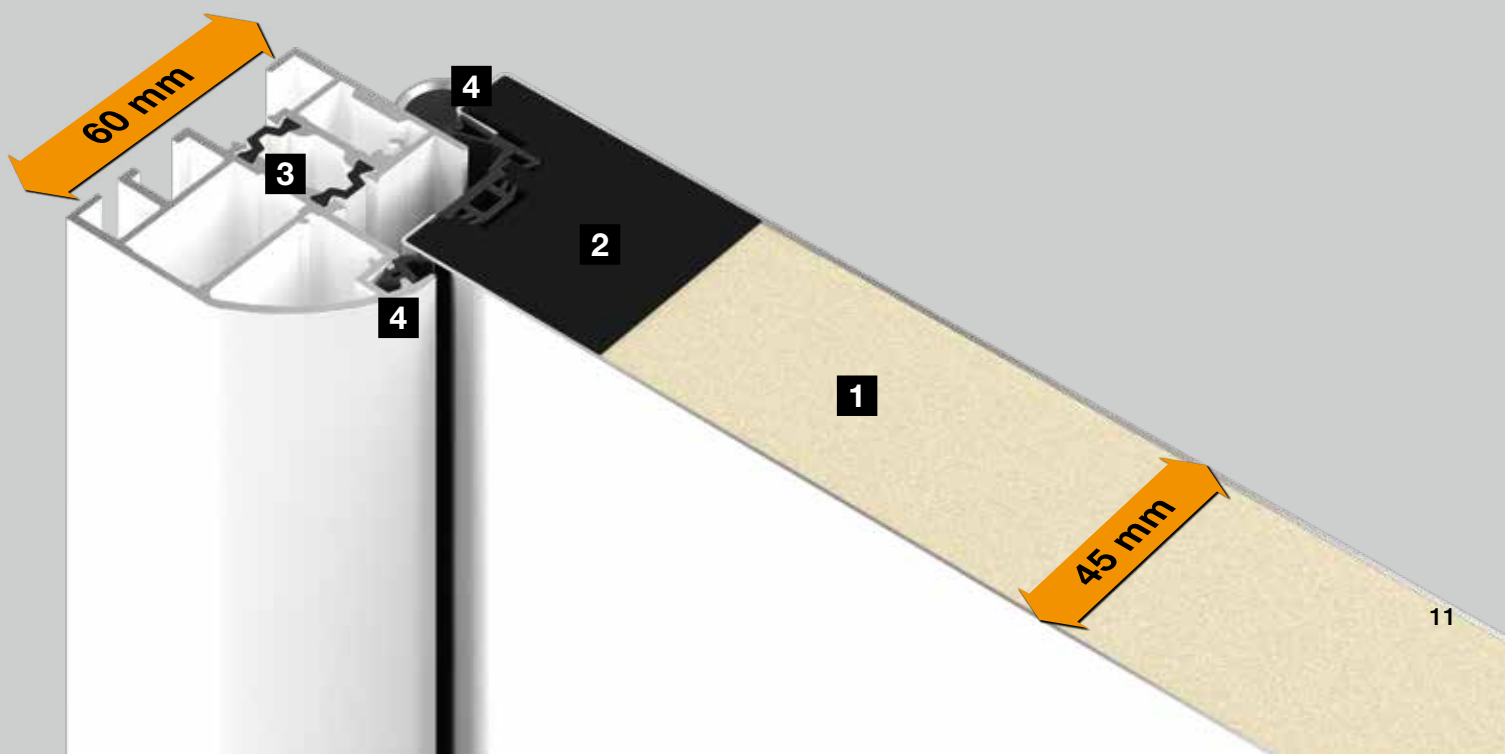

Terasest / alumiiniumist välisuks Thermo46

Kõigi Thermo46 ukselehtede sisekülg on tasapinnaline, et see sobiks kokku siseruumide ustega.

Konstruksioon

1. 1 tasapinnaline, 46 mm paksune terasest ukseleht, millele annavad elegantse välimuse silmale nähtamatu raamiprofiil ja lai mantelserv
2. 2 külmasillata komposiitmaterjalist ukselehe sisekonstruktsiooni profiil tagab hea stabiilsuse ja soojusisolatsiooni
3. 3 külmasillata 60 mm alumiiniumleng ja 20 mm kõrgune külmasillata alumiiniumplastlävi tagavad hea soojusisolatsiooni
4. 4 2-kordne tihendus pakub head kaitset vihma, tuule ja mustuse eest

2-kordne klaaspakett koos mõlemapoolse turvaklaasiga välistab purunemisel vigastamise ohu peaaegu täielikult

ohutuse suurendamiseks on lisavarustusena saadaval RC 2 turvavarustus**

Täidab kõiki energiasäästumääruse nõudeid

Sobilik külmasildadeta paigalduseks

Soojusisolatsioon: U_D -väärtus kuni u 1,1 W/(m²·K)*

Mürakindlus: $R_{w,p}$ kuni 32 dB

Täielikud tootemadused leiate leheküljelt 39

Lisavarustus

* Kontrollitud IFT Rosenheimi poolt ukseuurusega RAM 1230 x 2180 mm

**Välja arvatud TPS 020S, 025S, 030S, 040S, 200I, 400I