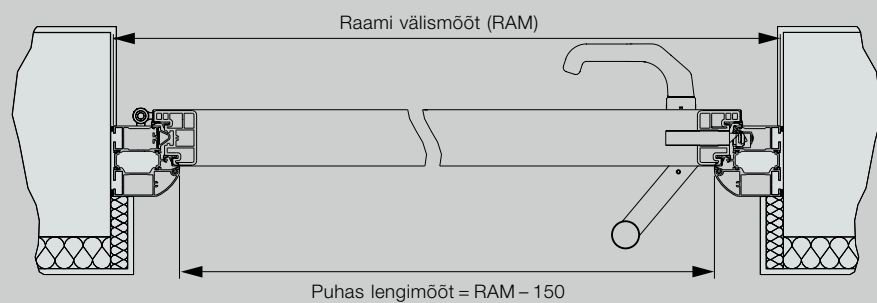

Thermo65 standardmõõdud

Raami välismõõt (tellimusmõõt)	Ehituslik avamõõt	Puhas lengimõõt
880 × 2090	900 × 2100	730 × 1995
980 × 2090	1000 × 2100	830 × 1995
1000 × 2100	1020 × 2110	850 × 2005
1100 × 2100	1120 × 2110	950 × 2005

Thermo46 standardmõõdud

Raami välismõõt (tellimusmõõt)	Ehituslik avamõõt	Puhas lengimõõt
880 × 2090	900 × 2100	752 × 1995
980 × 2090	1000 × 2100	852 × 1995
1000 × 2100	1020 × 2110	872 × 2016
1100 × 2100	1120 × 2110	972 × 2016

Thermo65 / Thermo46 erimõõdud

Motiivid	Raami välismõõt (tellimusmõõt)
200	875 – 1100 × 1990 – 2186
010, 020, 030, 040, 600, 700, 750, 800, 810	700 – 1250 × 1875 – 2250
015, 025, 515	875 – 1250 × 1875 – 2250
100, 400, 410, 430	875 – 1100 × 1875 – 2186
820, 850, 900	800 – 1250 × 1875 – 2250

Thermo65

Lengivariandid

Ukse horisontaallõige

Ukse vertikaallõige

Küljeosa horisontaallõige