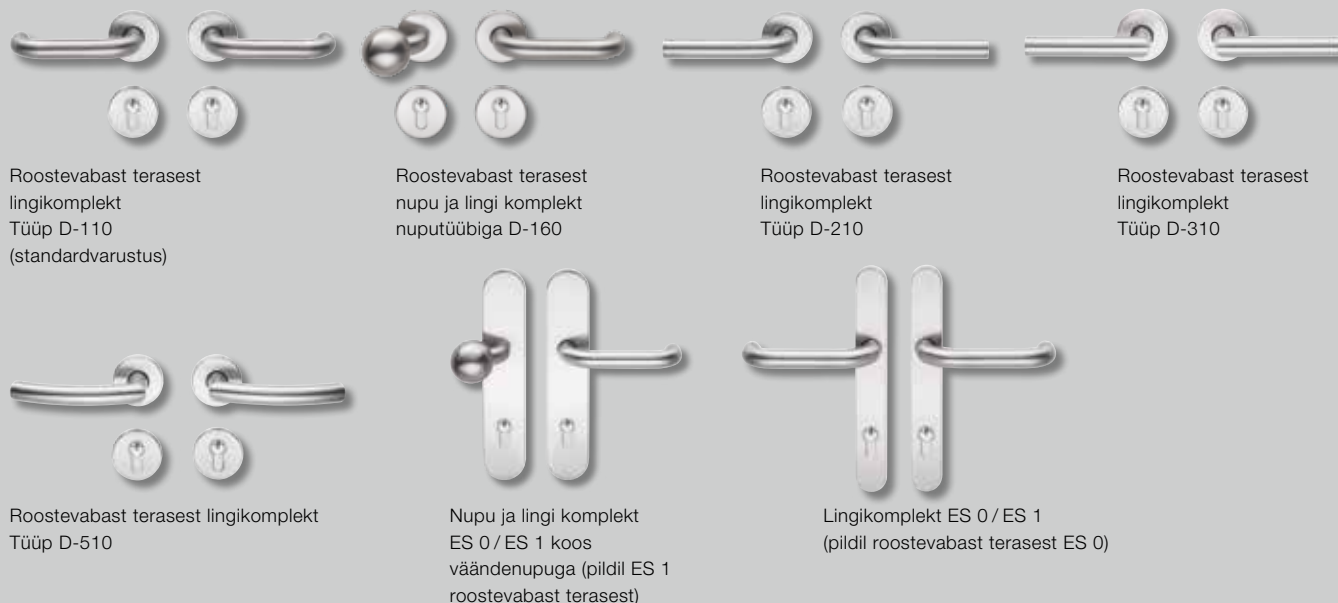

Lingikomplektid välja ja sisse