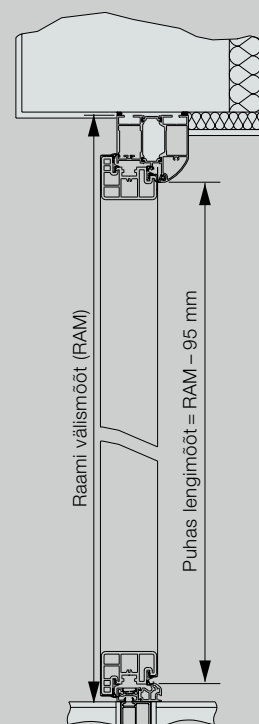

Ukse vertikaallõige